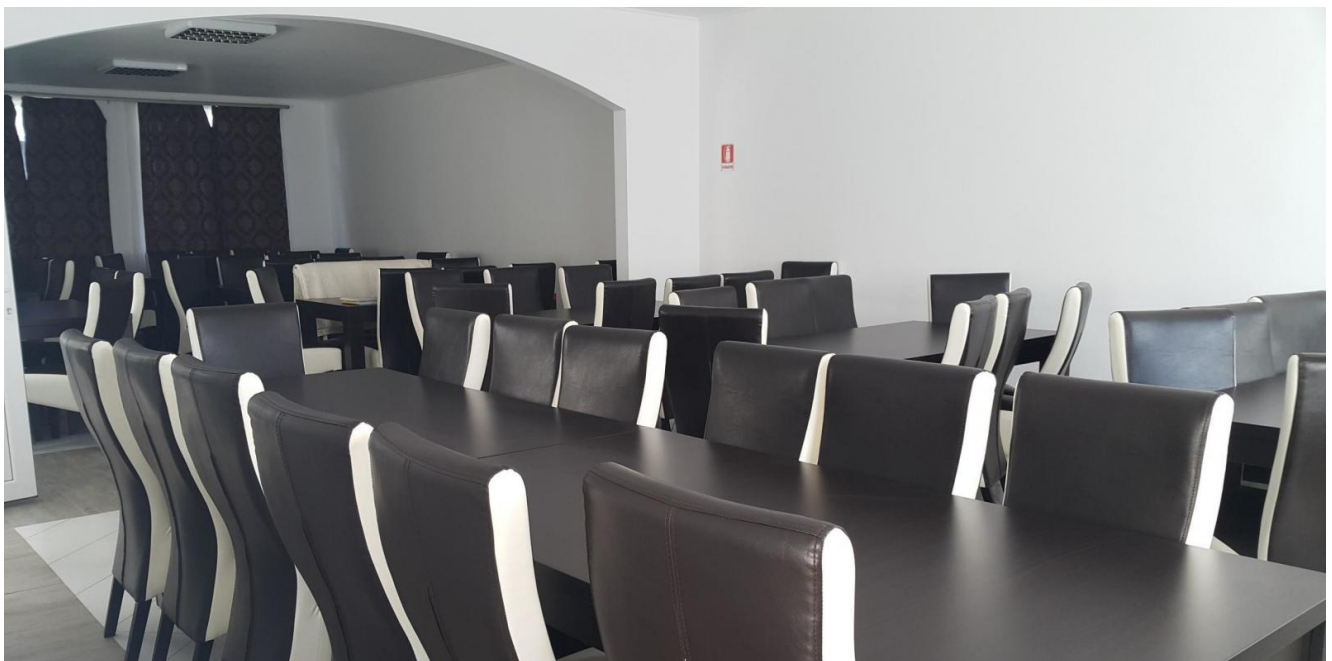

# PRIMUL RESTAURANT DE TIP “ÎMPINGE TAVA” DESCHIS LA BECLEAN

written by J de S | 21/08/2017

Dacă ești pe fugă și cauți un loc unde să mănânci ieftin și bun, la **Restaurantul cu Autoservire PIETONAL** din Beclean ai cea mai bună alegere. Aici găsești mâncare savuroasă, porții generoase, și **MENIUL ZILEI** proaspăt gătit, la un preț accesibil!

La PIETONAL vă puteți bucura de o masă absolut delicioasă la restaurantul cu autoservire. Pietonal își așteaptă oaspeții, zi de zi, cu meniuri savuroase! Str. Someșului, nr.5

Cu o capacitate de 100 de locuri, spațiul poate fi utilizat și pentru organizarea unor evenimente festive (nunți, botezuri). Str. Someșului, nr.5